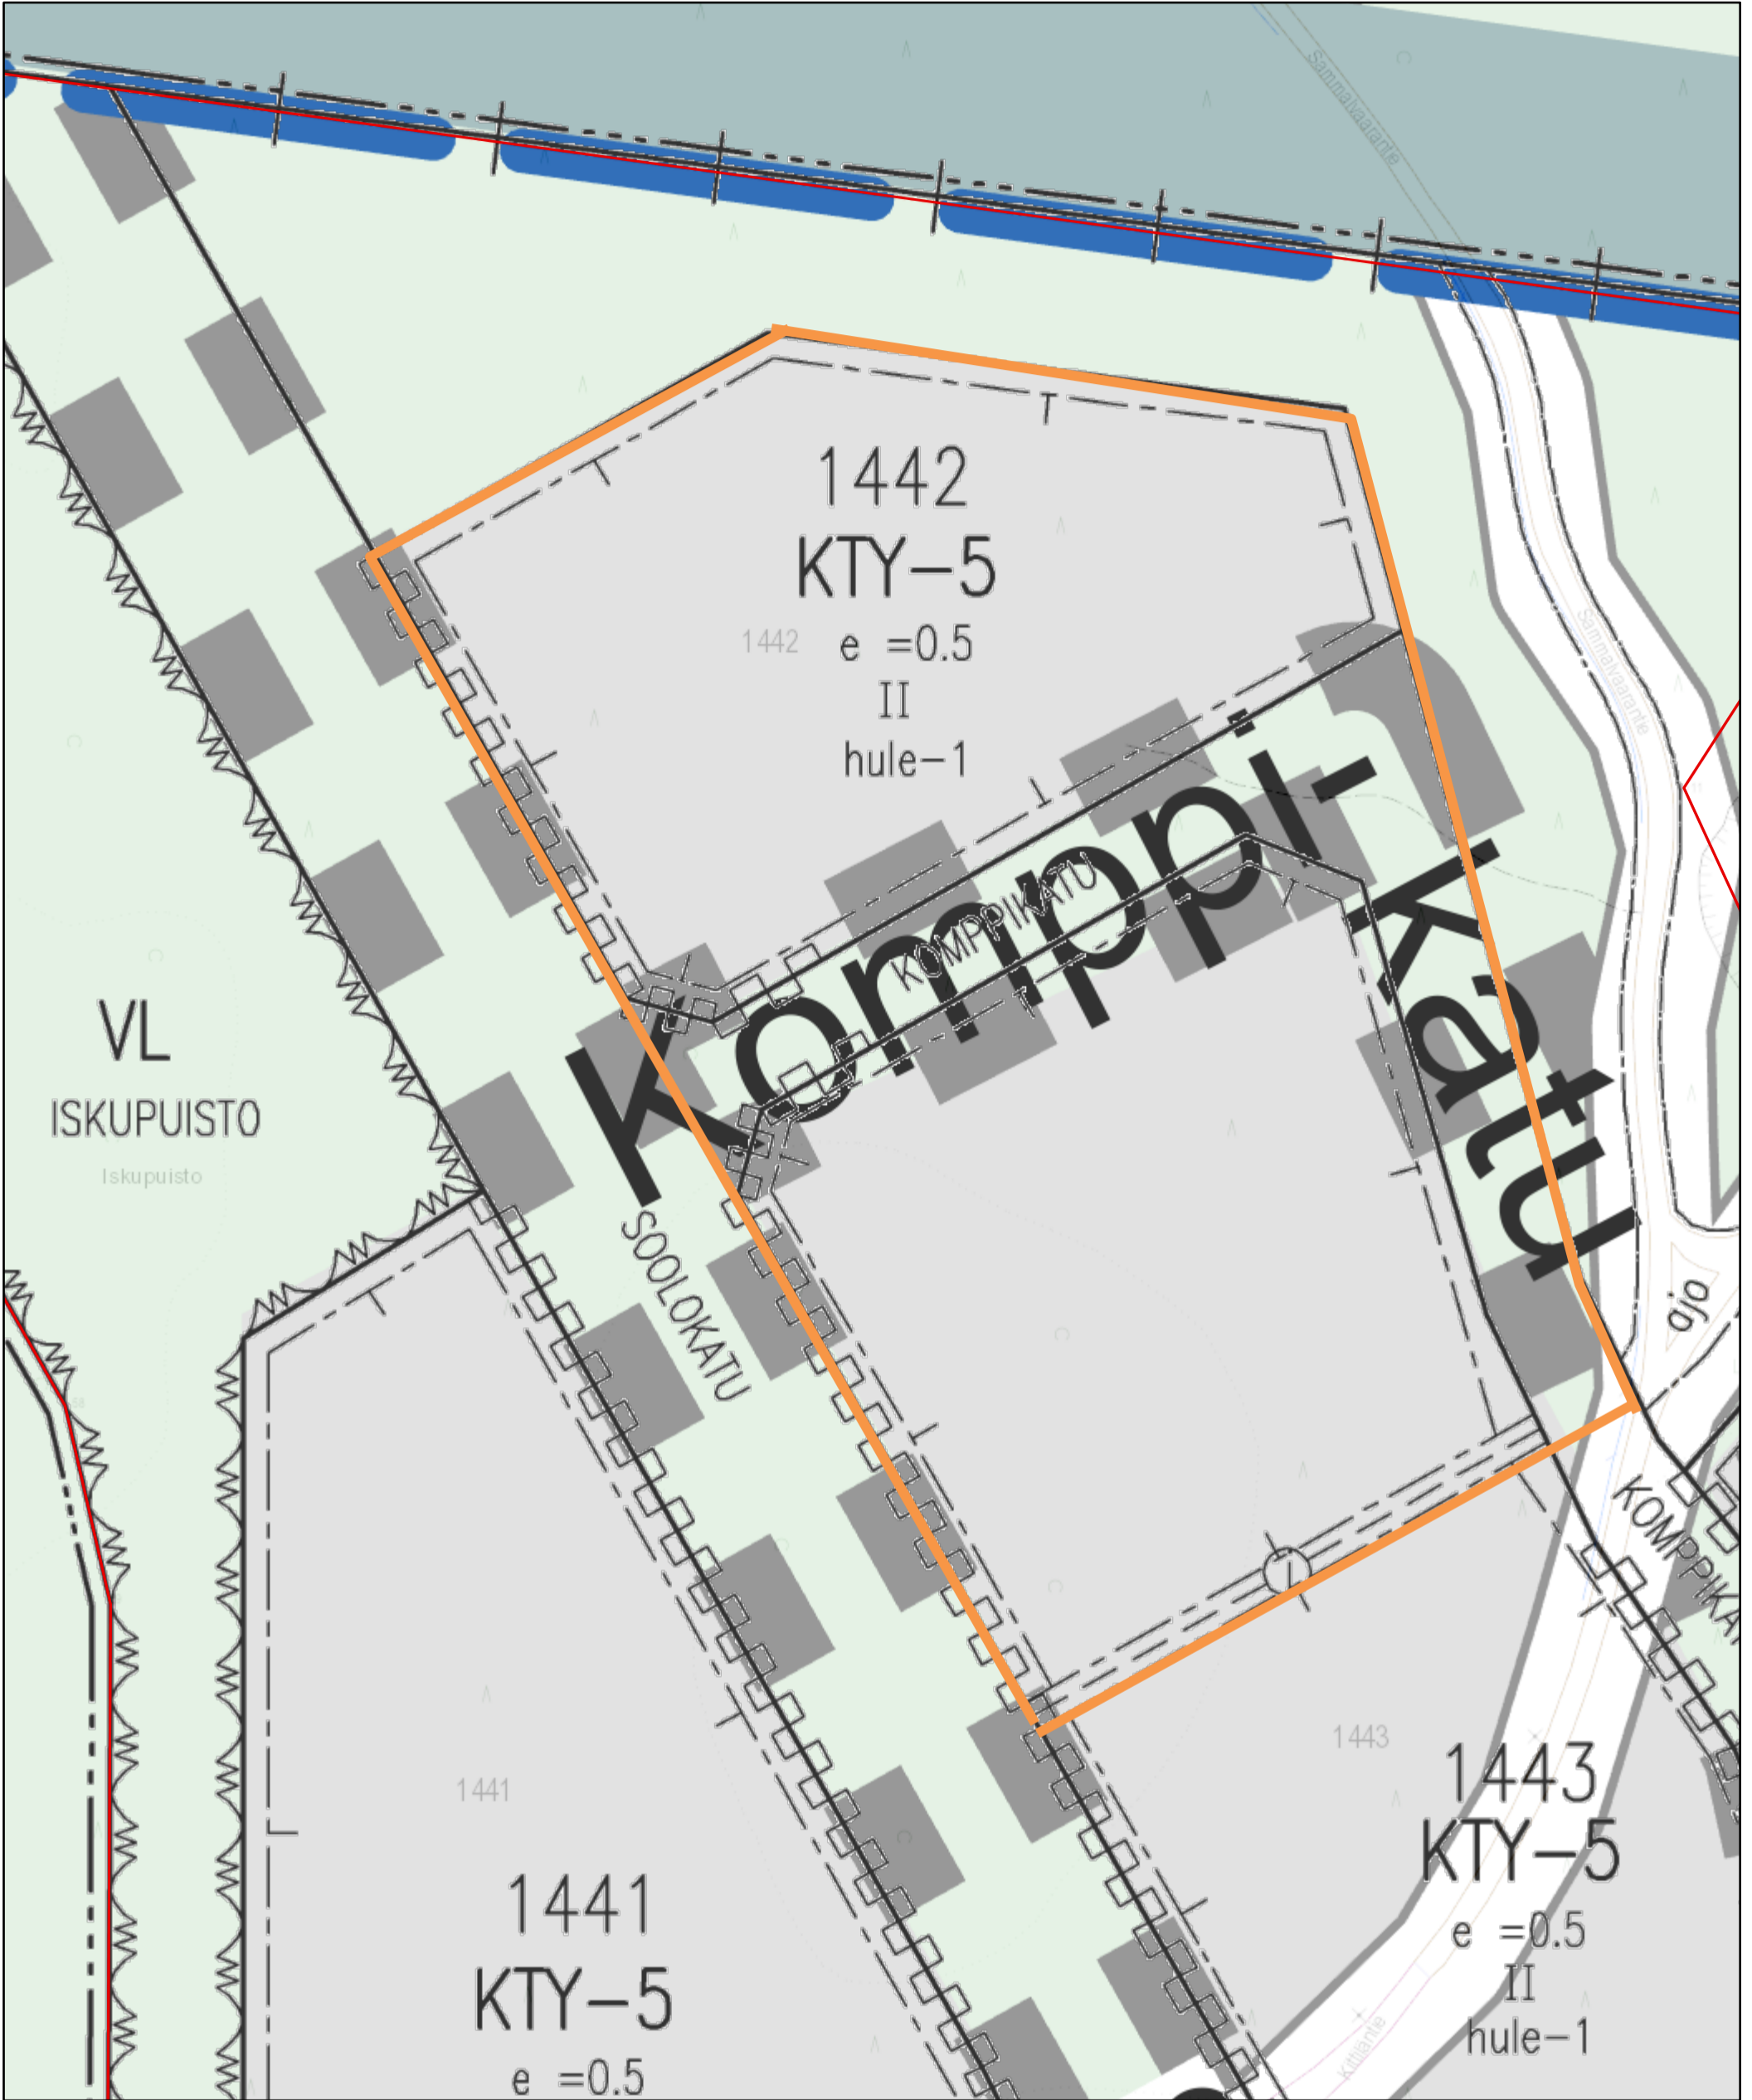

Järvenpään karttapalvelu

16.12.2022 9.27.41

opas_kuntaraja_viiva	Yksitystie	Valkoinen tausta	Ajotien reuna kokoviiva
1	opas_maankäyttö-alueet	Tieliikenneverkot_viivat	Ajotien 2. reuna katkoviiva
opas_tiestö_viivat	Asutus	<all other values>	Soratien reuna
Kevyen liikenteen väylä	Niitty	Tien ulkoreuna	Pientareen ulkoreuna
Rakentamaton tie	Teollisuus	Tien keskiviiva	Ajopolun reuna
Katu	opas_tausta_alue	Tien ns. valereuna	Ajopolun reuna kokoviiva
Pikkukatu	Kiinteistörajat ja -tunnukset	Päällysteen reuna	Ajopolku katkoviiva
Yksitystie	Kiinteistöraja	Ajouran reuna	Hiekkatien ja polun reuna

1:1,000

Järvenpään kaupunki